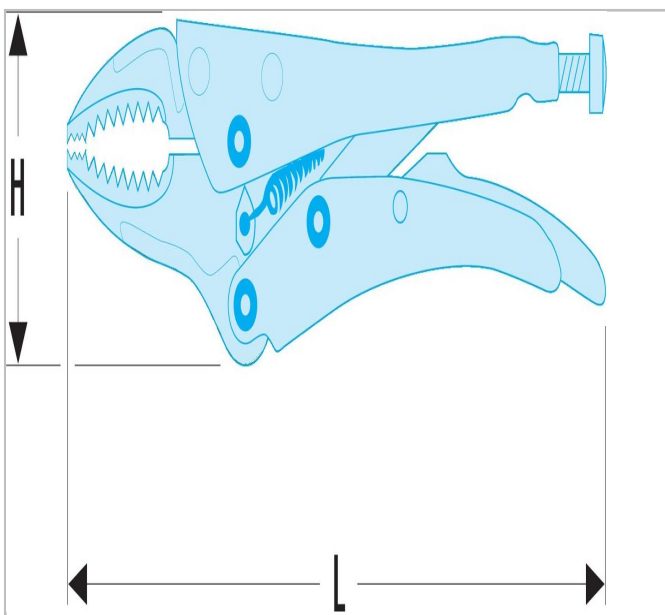

## 513 - Pinces-étaux mono-réglage becs courts

### Description :

- Mâchoires fines.
- Réglage de l'ouverture par vis.
- Présentation : cataphorèse noire.

	A [mm]	longueur [mm]	Tête la taille C [mm]	la taille H [mm]	Poids [g]
<b>513.10</b>	55.0	235.0	10.3	71.0	628.0
<b>513.5</b>	25.0	140.0	6.4	49.0	180.0
<b>513A.7</b>	35.0	190.0	9.0	59.0	380.0