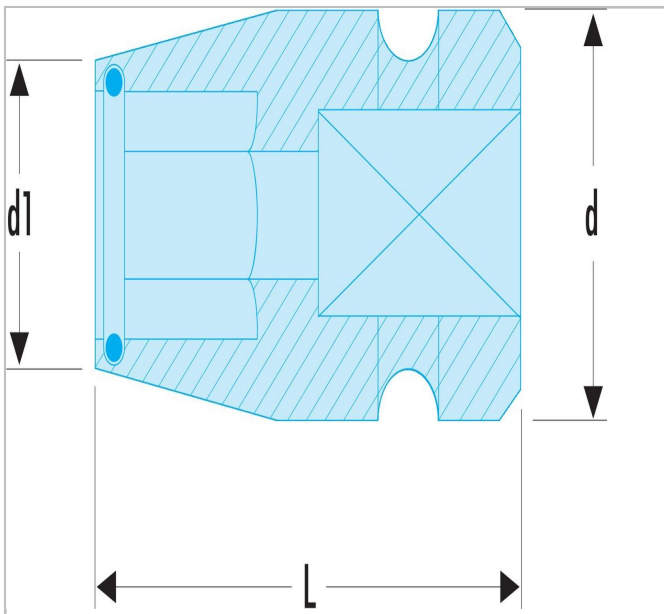

NJ-NS.237A - Douilles impact porte-embouts

Description :

- Utilisation avec clés à choc.
- Pour votre sécurité, utiliser toujours les bagues et les goupilles de verrouillage.
- Présentation : brunie.

	A □	longueur [mm]	Diamètre D1 [mm]	Carré □	Poids [g]
NS.237A	1/2"	40.0	20.0	1/2	40.0