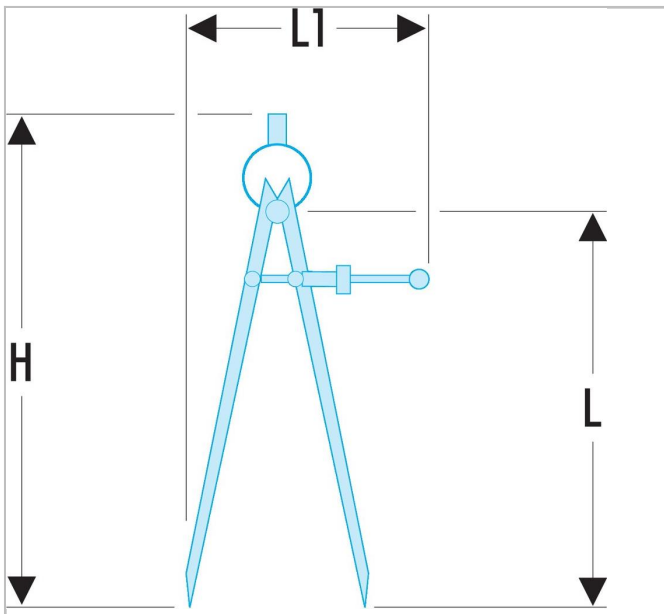

DELA.1901 - Compas à pointes sèches

Description :

- DELA.1901 - Dry tip scribe

DELA.1901.05

DELA.1901.07

DELA.1901.08