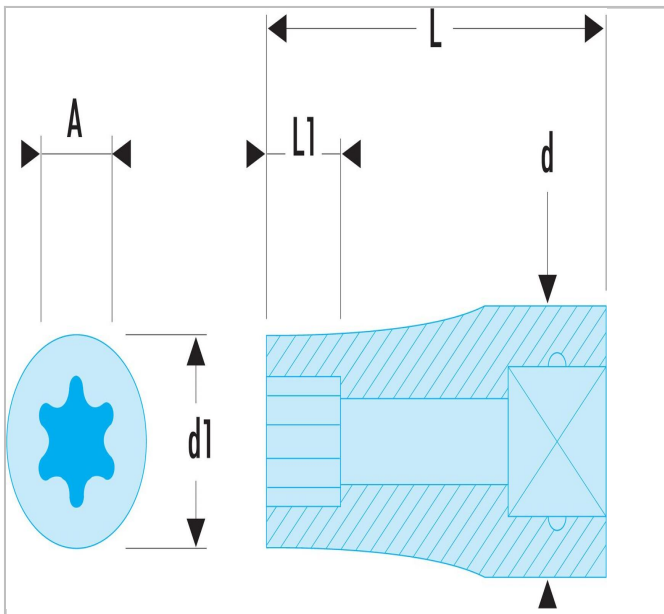

RTX - Douilles 1/4" Torx®

Description :

- Pour vis mâles Torx®.
- Disponible en jeu sur rack métallique Réf RTX.40(E4 --> E10) et Réf RSX.J6 (E6 --> E16).
- Présentation : chromée brillante.

	A [mm]	Diamètre [mm]	Diamètre D1 [mm]	longueur [mm]	Longueur L1 [mm]	Torx Pointe Nombre ["]	Poids [kg]
RTX.10	9.19	12.0	11.3	22.0	5.6	E10	0.011
RTX.4	3.7	11.2	5.4	22.0	3.2	E4	0.008
RTX.5	4.58	11.2	6.7	22.0	3.0	E5	0.008
RTX.6	5.54	11.2	7.7	22.0	3.6	E6	0.008
RTX.7	6.22	11.2	8.3	22.0	3.6	E7	0.008
RTX.8	7.29	11.2	9.6	22.0	4.3	E8	0.009