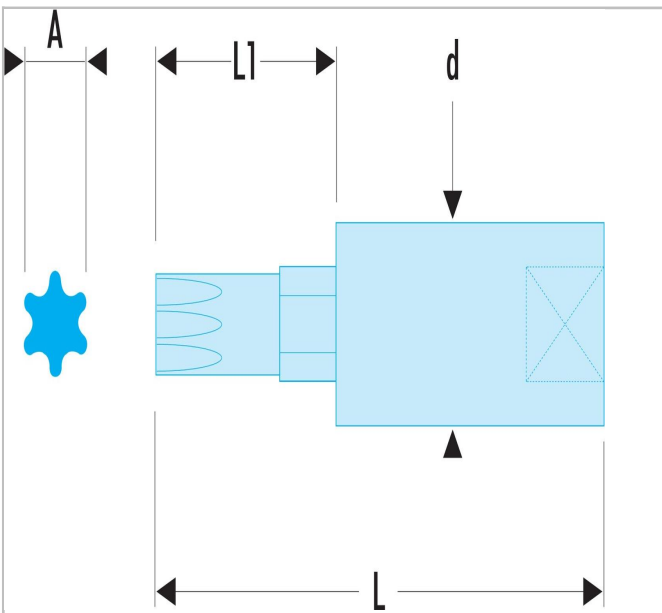

## RT.GRP - Douilles entraînement 1/4" à embout OGV® GRIP hexagonal métrique

### Description :

- Profil spécial OGV Grip pour têtes de douille hexagonales endommagées.
- Embout non-amovible.
- Finition : chrome brillant avec pointe durcie au phosphate.

	A [mm]
<b>RTM.2.5GRP</b>	2.5
<b>RTM.2GRP</b>	2.0
<b>RTM.3GRP</b>	3.0
<b>RTM.4GRP</b>	4.0
<b>RTM.5GRP</b>	5.0
<b>RTM.6GRP</b>	6.0
<b>RTM.7GRP</b>	7.0
<b>RTM.8GRP</b>	8.0