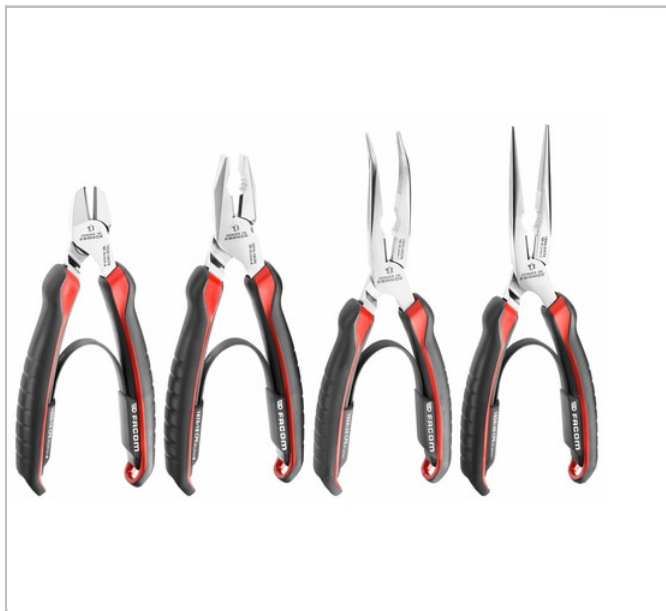

## JEU DE PINCES UNIVERSELLES 4 PIÈCES.

### Description :

- 187A.18CPE Pince universelle 180 mm.
- 192A. 16CPE pince coupante diagonale 160 mm.
- 185A.20CPE pince à bec rond 200 mm.
- 195A.20CPE compas demi-rond avec coude long 200 mm.
- Poids : 0,939 Kg.
- Ergonomie - Poignée plus large offrant un plus grand confort aux utilisateurs qui témoignent d'une amélioration de 25 %.
- Fabriquée en France dans notre usine de Laissey selon les normes les plus exigeantes par des professionnels aimant leur travail.
- Outils professionnels avec garantie de la durée de vie des outils Facom