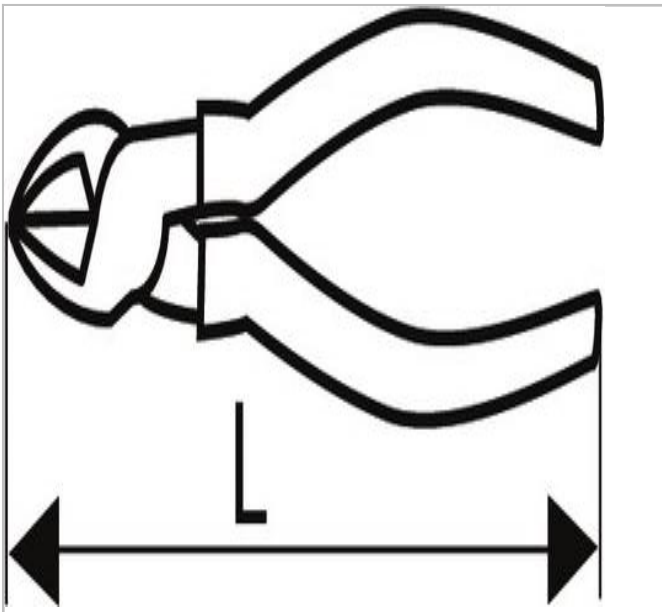

## EXPERT Pinces coupantes diagonales

### Description :

- - Corps en chrome vanadium.
- - Becs polis et chromé.
- - Gaines en PVC bleu.

	longueur [mm]	Poids [g]
E020308	150	130
E020309	175	215