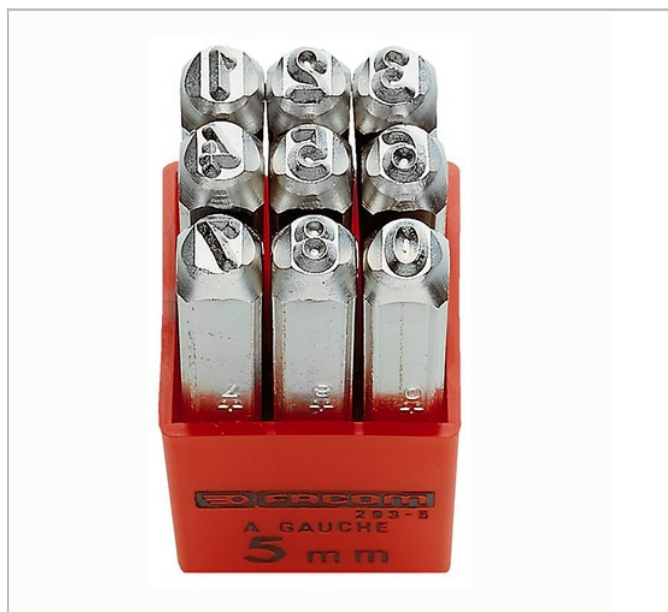

293A - Jeux de 9 chiffres à frapper

Description :

- Hauteurs des chiffres : 2 à 8 mm.
- Acier carbone 60 HRc
- Livrés en boîte plastique.

	A [mm]	A □	longueur [mm]	Dimensions [mm]	Poids [g]
293A.4	4.0		75.0	40 x 40 x 80	275.0
293A.5	5.0		75.0	40 x 40 x 80	460.0
293A.6	6.0		75.0	40 x 40 x 80	460.0
293A.8	8.0		83.0	55 x 55 x 90	925.0