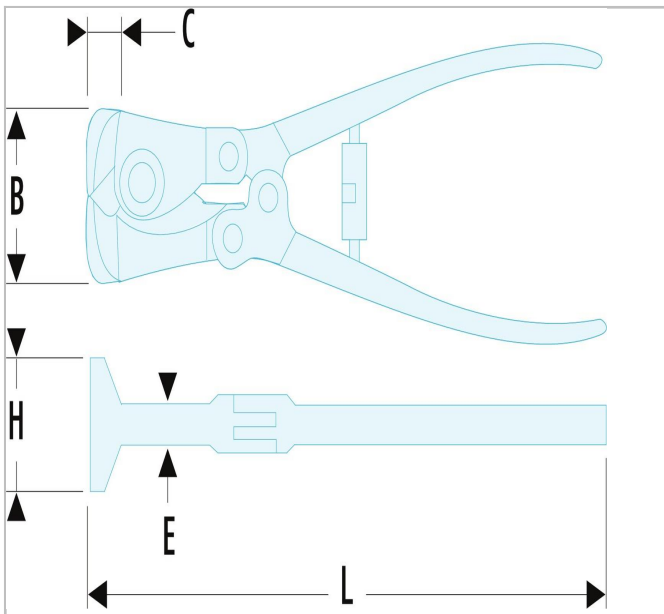

## Pince coupante frontale

### Description :

- Capacité importante avec un faible effort de coupe grâce au système de levier articulé : corde à piano 200 kg/mm<sup>2</sup>, diamètre 2,5 mm.
- Présentation : laquée rouge.

	longueur [mm]	Épaisseur [mm]	Tête la taille C [mm]	Tête Largeur B [mm]	la taille H [mm]	Poids [g]
<b>191A.22EL</b>	210.0	17.0	9.0	48.0	34.0	660.0