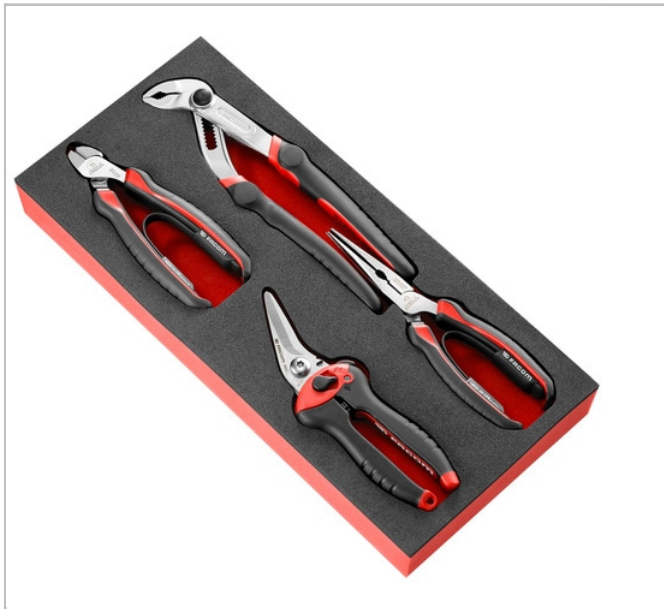

Module mousse 4 pinces

Description :

- Compatible avec le système de rangement modulaire FACOM :
- - Adapté aux servantes CHRONO, JET, CHRONO XL, CHRONO+, JET XL et JET+.

	CONTENT SET []	Profondeur [mm]	longueur [mm]	la taille H [mm]	FR Contents []
MODM.CPEA2	192A.16CPE - 185A.20CPE - 181A.25CPE - 980C	418.0	188.0	45.0	PM.MODM.CPEA2
MODM.CPEA2PB	192A.16CPE - 185A.20CPE - 181A.25CPE - 980C	418.0	188.0	45.0	PM.MODM.CPEA2