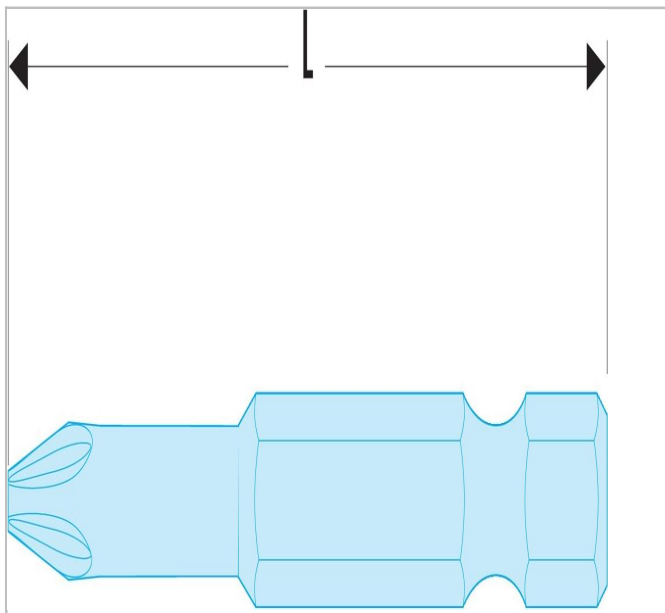

EP.6 - Embouts standards série 6 pour vis cruciformes Phillips®

Description :

- Entraînement 1/4" - 6,35 mm à gorge.

	longueur [mm]	Phillips Pointe Nombre [""]	Poids [g]
EP.661	70.0	PH1	12.0
EP.662	70.0	PH2	14.0
EP.663	70.0	PH3	15.0
EP.691	90.0	PH1	16.0
EP.692	90.0	PH2	18.0