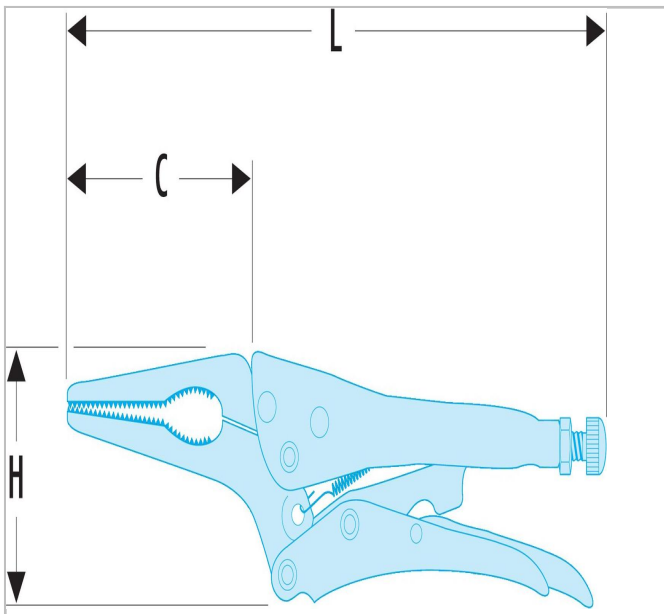

## 517 - Pinces-étaux mono-réglage becs longs

### Description :

- Permet la saisie et le blocage sur des pièces difficilement accessibles.
- Réglage de l'ouverture par vis.
- Présentation : chromée.

	longueur [mm]	Tête la taille C [mm]	la taille H [mm]	UNE Maxi [mm]	Poids [g]
<b>517.10</b>	235.0	80.0	60.0	70.0	430.0
<b>517.6</b>	165.0	50.0	48.0	55.0	200.0